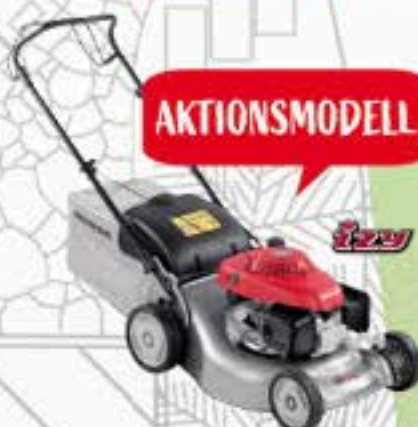

2.599,-€¹

RASENMÄHER

Leicht und vielseitig
HRG 416 PK

- leiser Betrieb
- Air flow-Mähdeck® für optimierte Schnittgutaufnahme
- für emsige Selbst-Schiebe-Fans

Schnittbreite	Für Flächen bis
41 cm	600 m ²

AKTIONSMODELL

statt 469,-€
399,-€^{1/2}

Handlich für kleine Gärten
HRG 416 SK

- Air flow-Mähdeck® für optimierte Schnittgutaufnahme
- Pulverbeschichteter Stahl
- Mit Radantrieb

Schnittbreite	Für Flächen bis
41 cm	600 m ²

AKTIONSMODELL

statt 609,-€
499,-€^{1/2}

Einfacher Start und effizienter Rasenschnitt
HRG 466 SK

- Air flow-Mähdeck® für optimierte Schnittgutaufnahme
- Pulverbeschichteter Stahl
- Mit Radantrieb

Schnittbreite	Für Flächen bis
46 cm	1 000 m ²