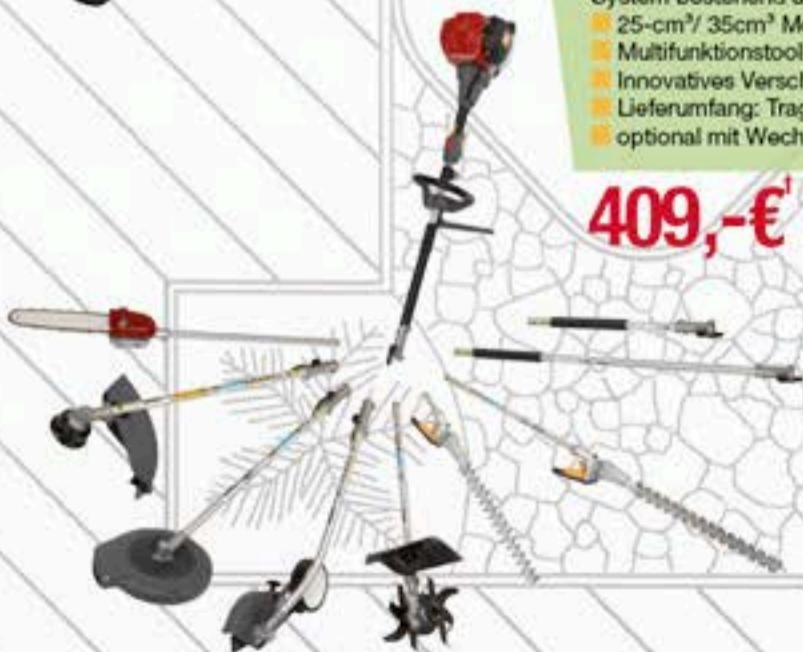

Kombisystem Versatool UMC 425 / UMC 435

1. System bestehend aus:
- 25-cm³ / 35cm³ Motor
  - Multifunktionsstool
  - Innovatives Verschlussystem
  - Lieferumfang: Tragegriff & Schutzbrille
  - optional mit Wechselwerkzeugen

409,-€¹ / 509,-€¹